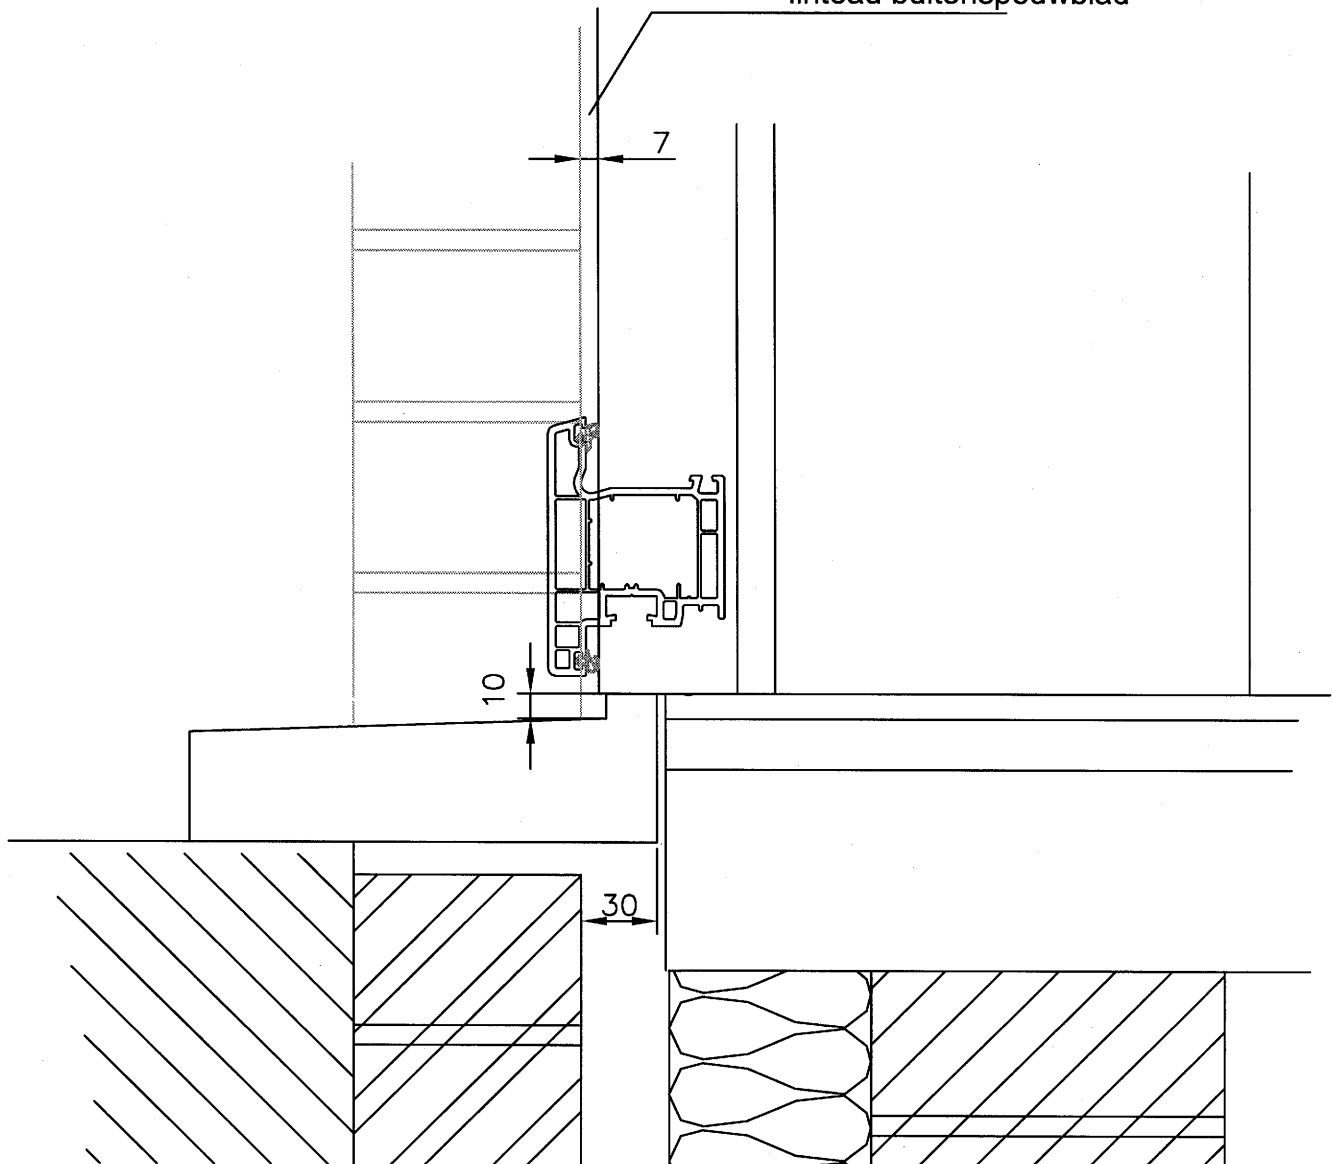

Dikte afhankelijk van dikte  
linteau buitenspouwblad

## Deur CT70 - buitendraaiend zonder rolluik Arduin dorpel

Ref.nr.:	Aantal: 1					
Getekend:	FD	Controle:	Goedgekeurd: .....	Datum: .... / .... / ....	DATUM:	Schaal: 1/3
 <b>Cope - Invent</b> bvba Kwadestraat 19 B-8560 Gullegem Tel: 056/41.75.44 Fax: 056/42.22.09 www.cope-invent.be info@cope-invent.be			Project: Dorpelplannen			
			Omschrijving: Buitendraaiende deur	Versie: 1	Tek.nr.: 1	