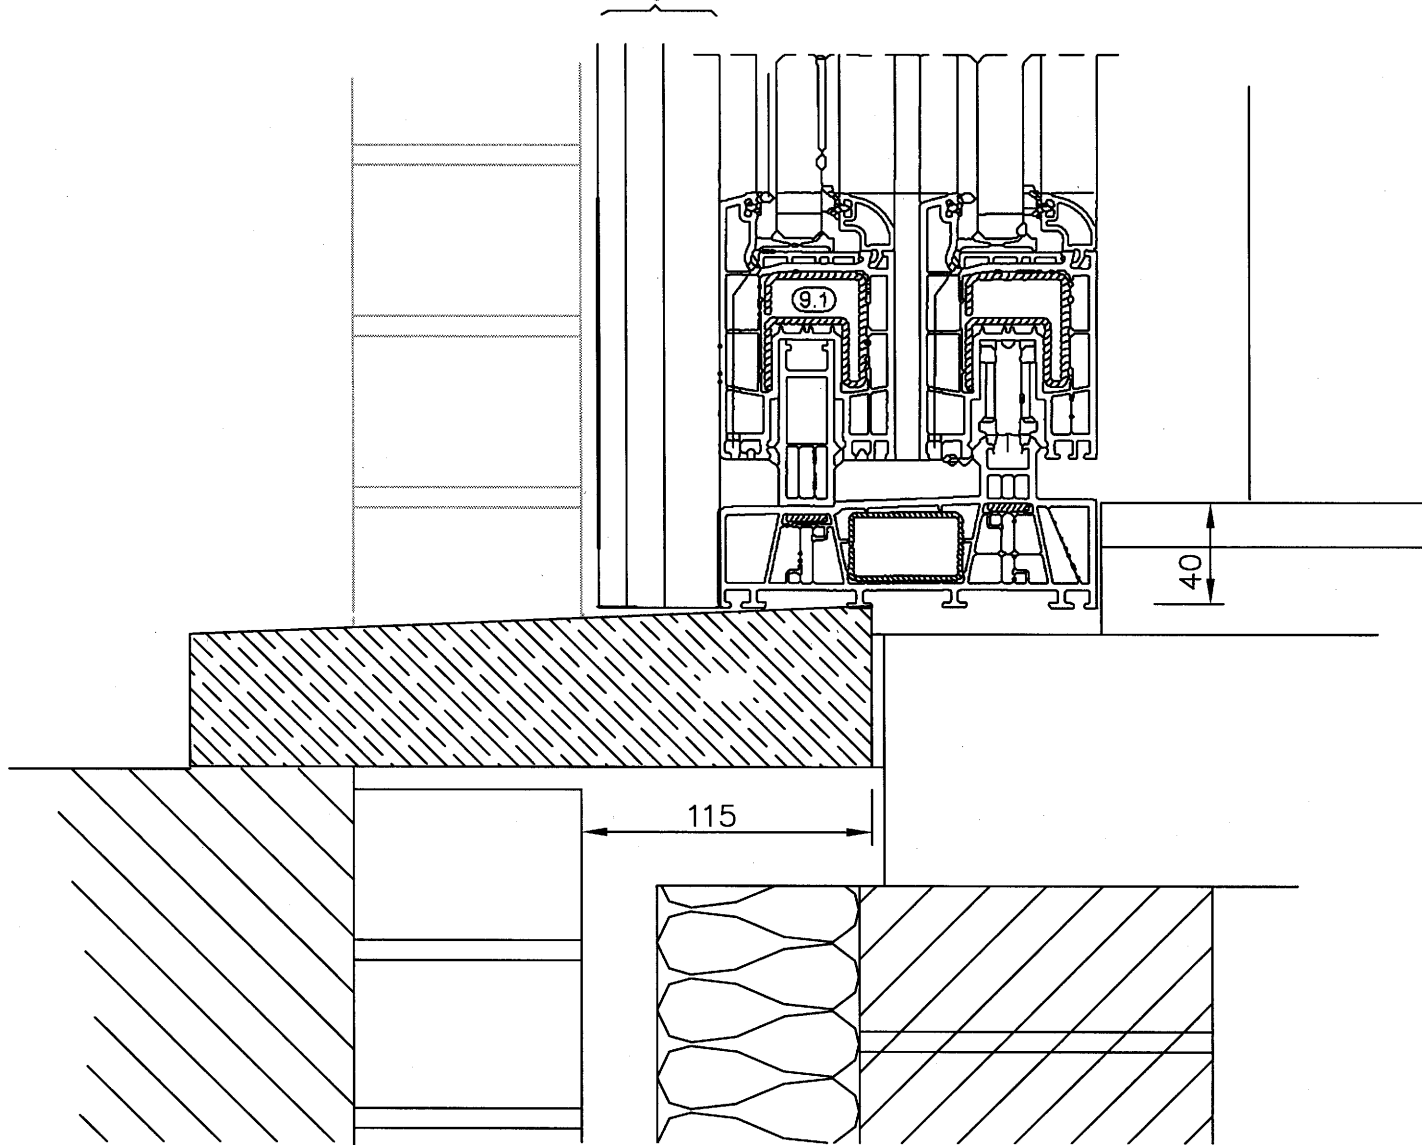

Rolluikgeleider

Schuifraam - AD150 met rolluik - Verzonken onderregel - Arduin dorpel

Ref.nr.:	Aantal: 1					
Gefekend:	FD	Controle:	Goedgekeurd:	Datum:	DATUM:	Schaal: 1/3
				31/08/10		1/3
 Cope - Invent bvba Kwadestraat 19 B-8560 Gullegem Tel: 056/41.75.44 Fax: 056/42.22.09 www.cope-invent.be info@cope-invent.be		Project: DORPELPLANNEN				
		Omschrijving: PVC Schuifraam AD150		Versie: 1	Tek.nr.: 1	