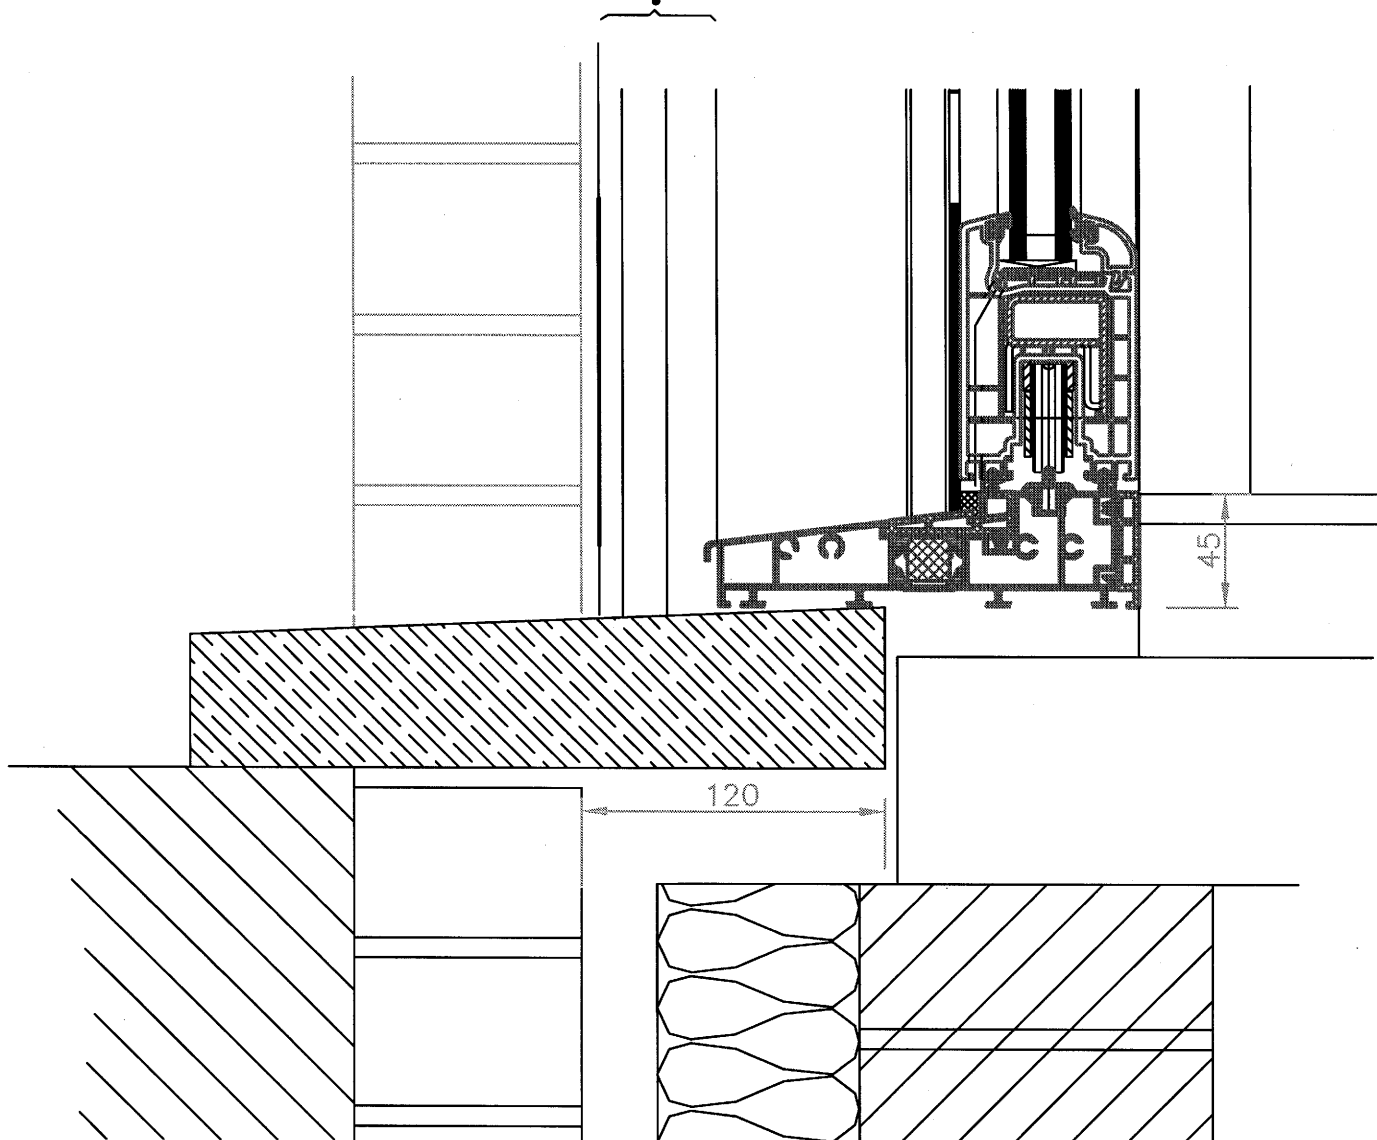

Rolluikgeleider

## Schuifraam - AD167 met rolluik - verzonken onderregel - Arduin dorpel

Ref.nr.:	Aantal: 1					
Getekend:	FD	Controle:	Goedgekeurd: .....	Datum: ..../.../...	DATUM: 01/03/10	Schaal: 1/3
 <b>Cope - Invent</b> bvba Kwadestraat 19 B-8560 Gullegem Tel: 056/41.75.44 Fax: 056/42.22.09 www.cope-invent.be info@cope-invent.be		Project: Dorpelplassen				
		Omschrijving: .....	Versie: 1	Tek.nr.: 1		